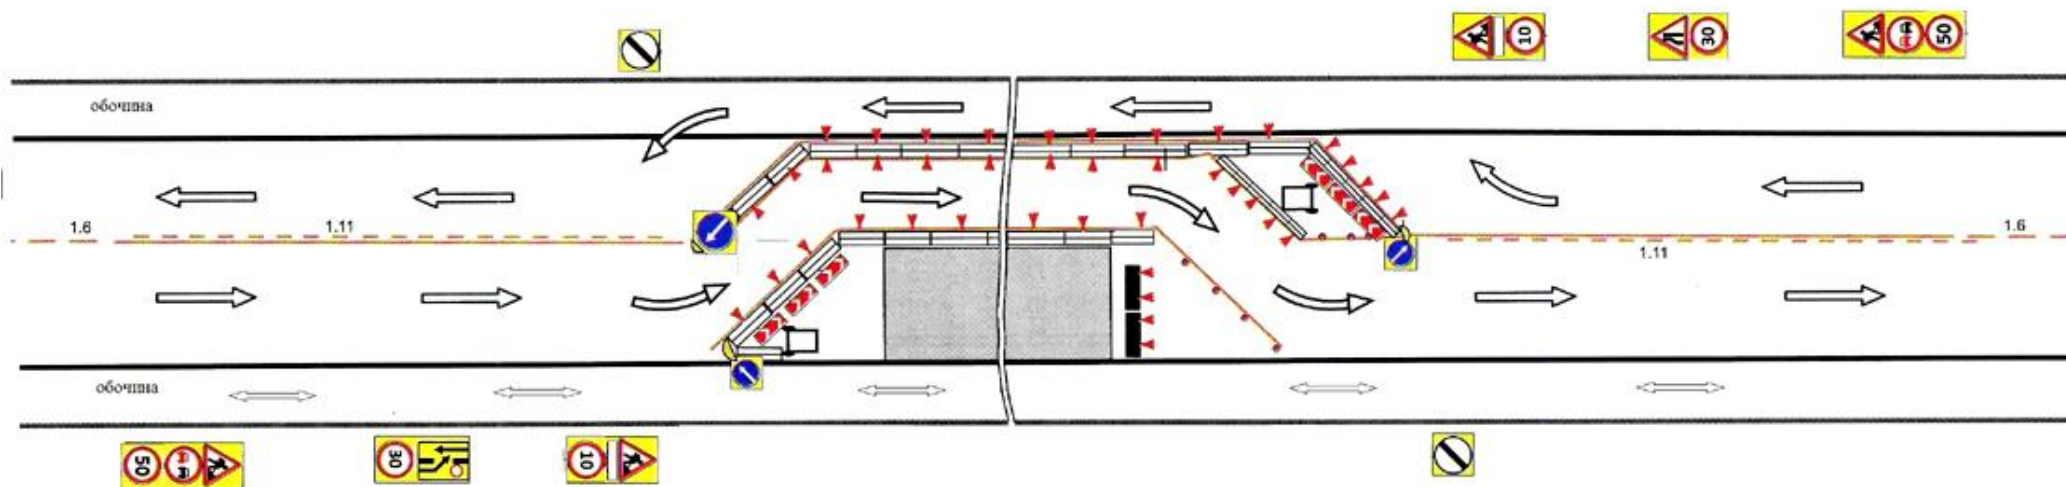

тротуар

СХЕМА

городского автобусного маршрута № 2

от МДОУ «Детский сад №4 «Калинка» комбинированного вида» г. Валуйки

с указанием опасных участков

Условные обозначения:

- автобусные остановки

- опасные участки

- линия маршрута

- места концентрации ДТП

План схема движения транспортных средств и детей при проведении дорожно-строительных работ

Условные обозначения

-  Движение транспортных средств
-  Движение пешеходов