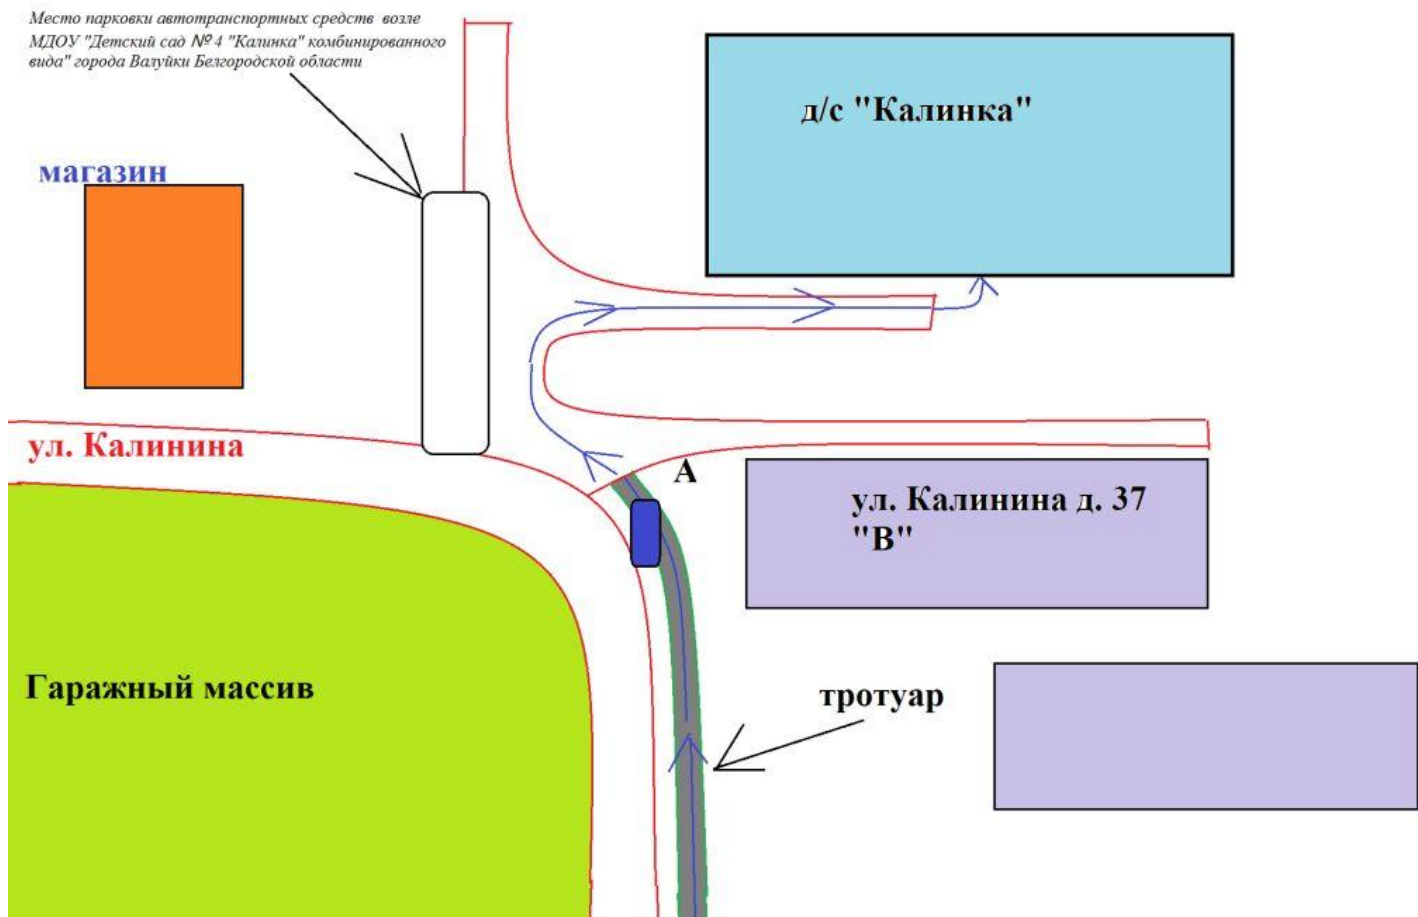

P187

План - схема местонахождения МДОУ "Детский сад №4 "Калинка" комбинированного вида" города Валуйки Белгородской области

**Маршрут безопасного движения детей от МДОУ "Детский сад №4
"Калинка" комбинированного вида" города Валуйки до РДК и С**

тротуар

СХЕМА

городского автобусного маршрута № 2

от МДОУ «Детский сад №4 «Калинка» комбинированного вида» г. Валуйки

с указанием опасных участков

Условные обозначения:

- автобусные остановки

- опасные участки