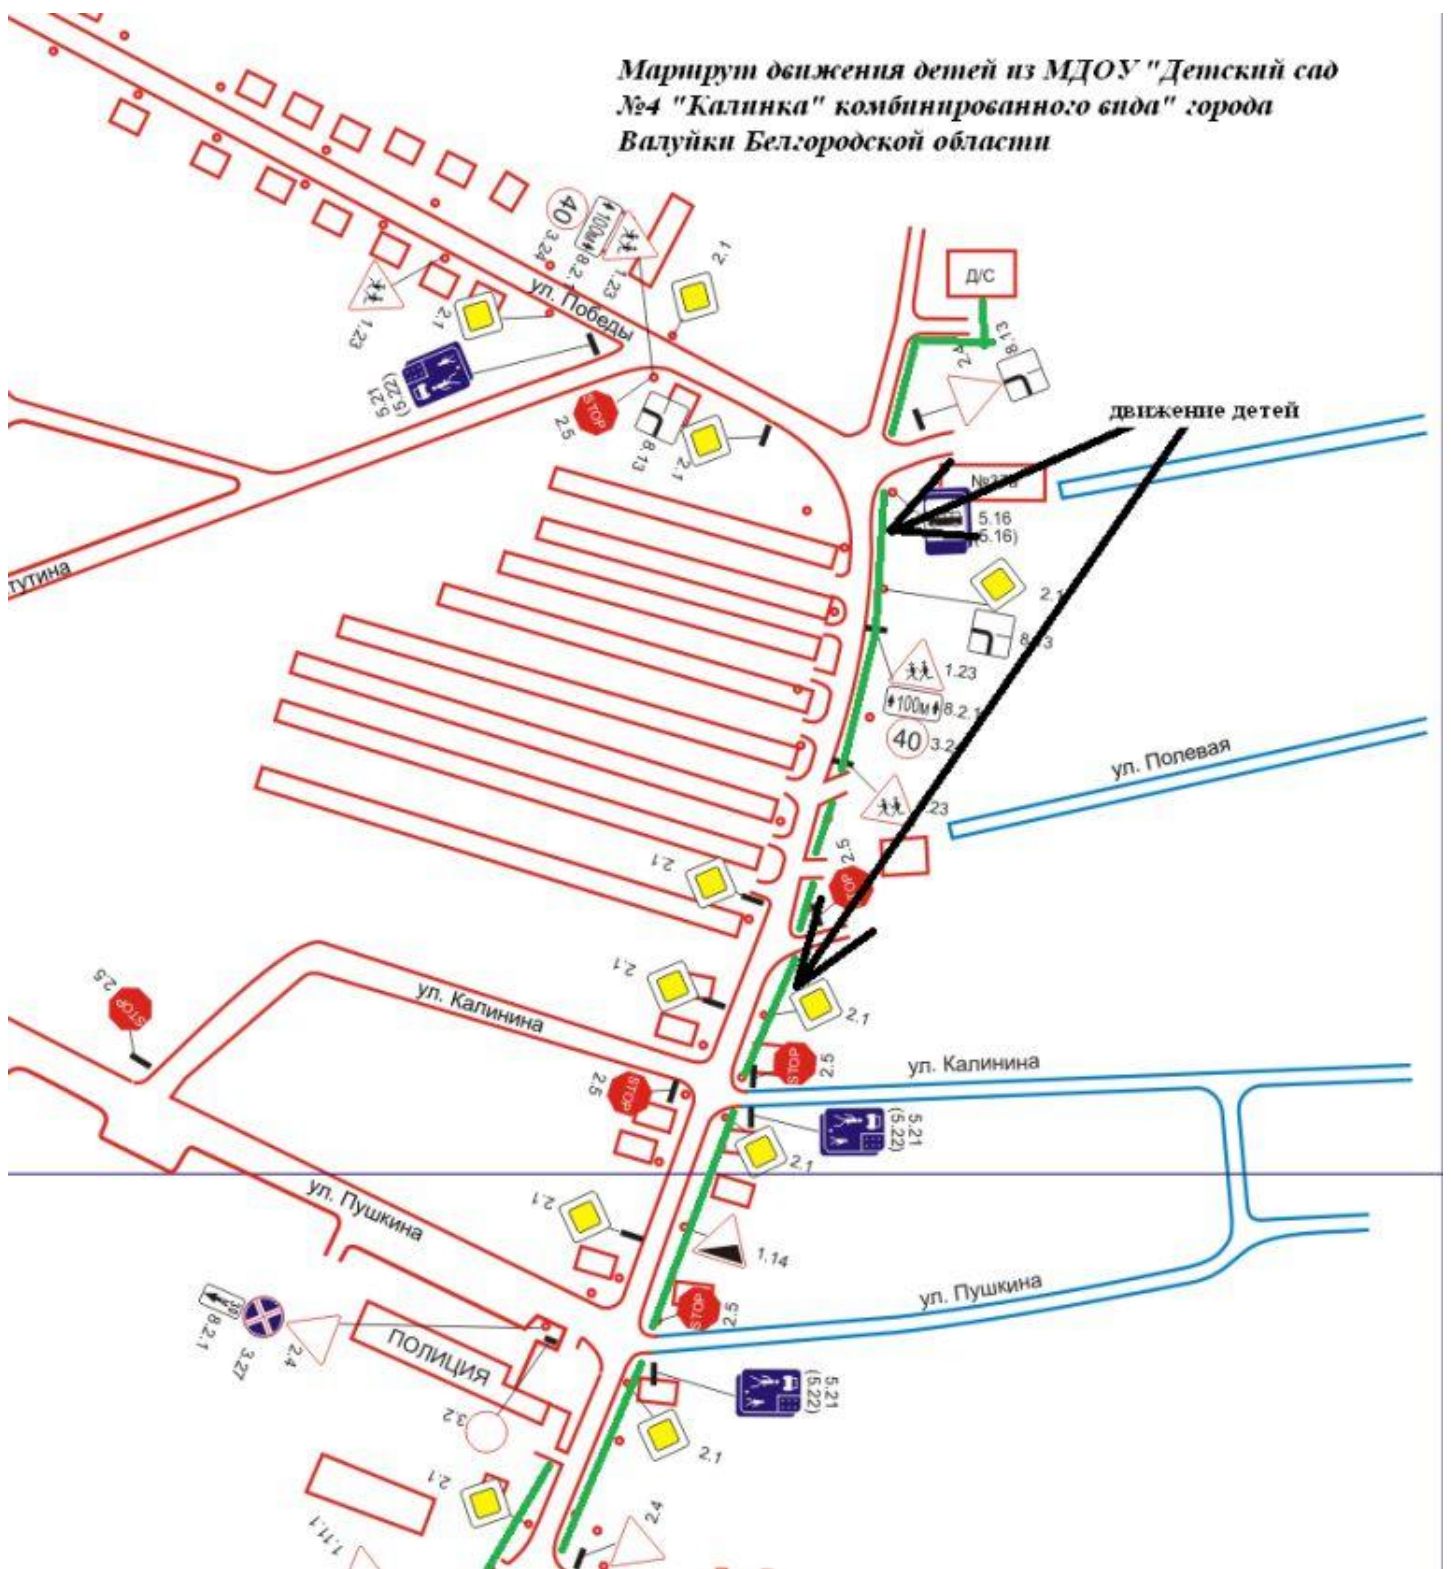

Маршрут движения детей из МДОУ "Детский сад №4 "Калинка" комбинированного вида" города Валуйки Белгородской области

*План-схема местонахождения МДОУ
"Детский сад №4 "Калинка"
комбинированного вида" города Валуйки
Белгородской области*

P187

План - схема местонахождения МДОУ "Детский сад №4 "Калинка" комбинированного вида" города Валуйки Белгородской области

**Маршрут безопасного движения детей от МДОУ "Детский сад №4
"Калинка" комбинированного вида" города Валуйки до РДК и С**

тротуар

СХЕМА

городского автобусного маршрута № 2

от МДОУ «Детский сад №4 «Калинка» комбинированного вида» г. Валуйки

с указанием опасных участков

Условные обозначения:

- автобусные остановки

- опасные участки

- линия маршрута

- места концентрации ДТП

План схема движения транспортных средств и детей при проведении дорожно-строительных работ

Условные обозначения

-  Движение транспортных средств
-  Движение пешеходов